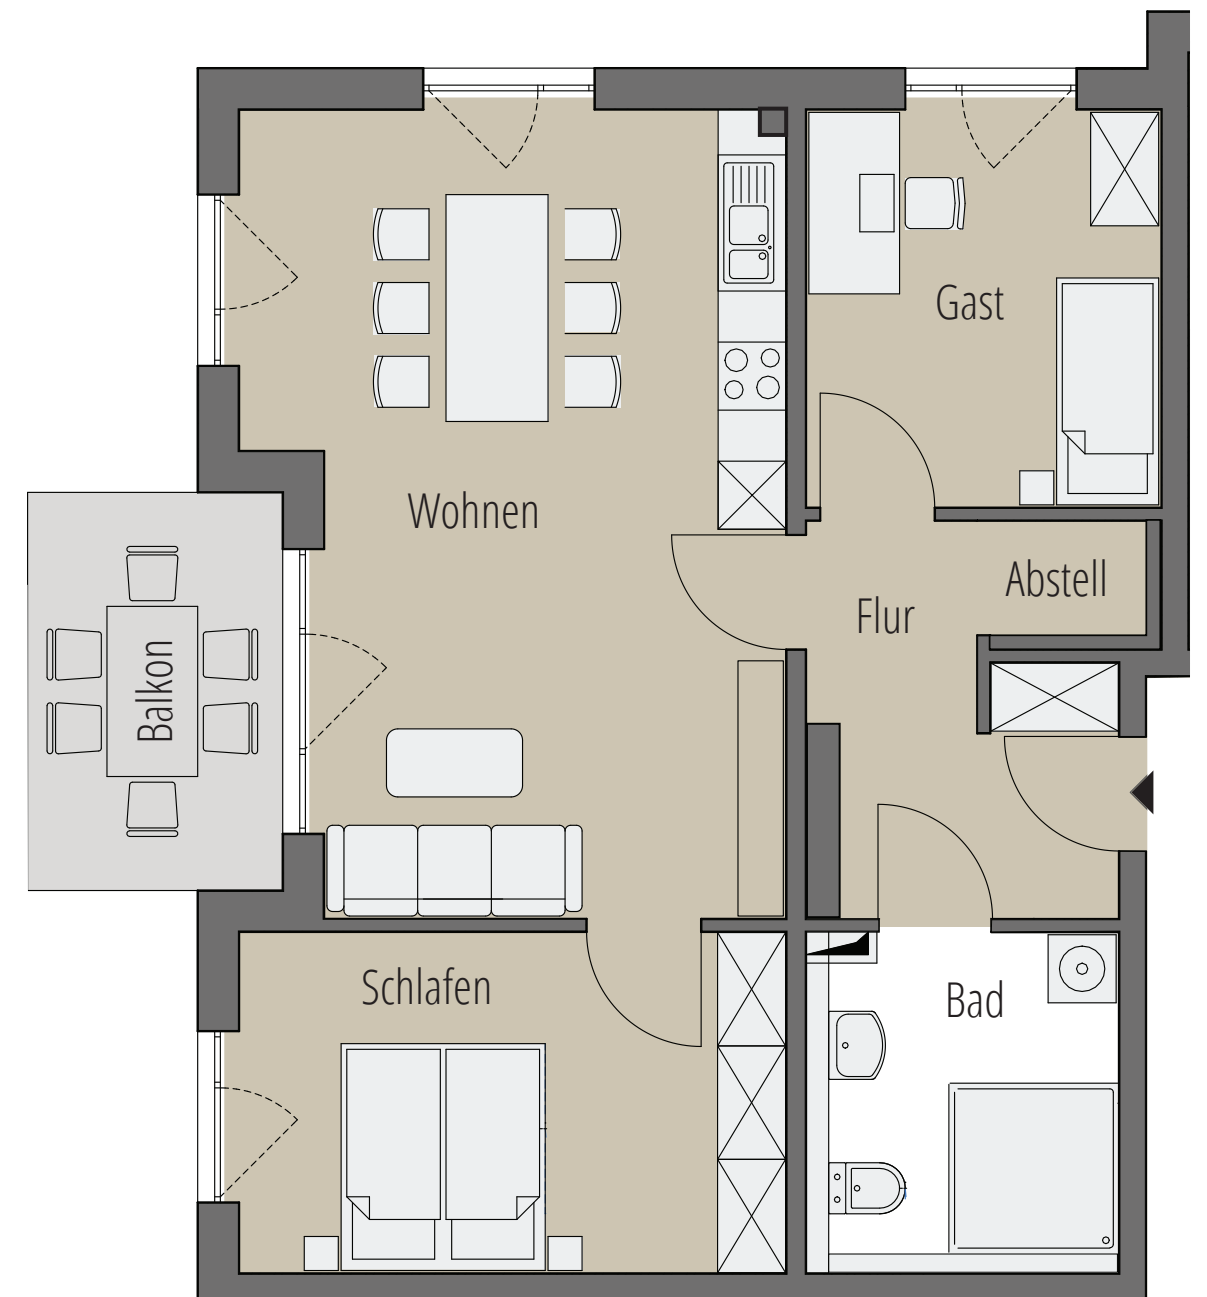

W04+

Barrierefreie
Seniorenwohnung

76,15 m²

3 Zimmer

1.OG

RAUM

m²

Abstell ca. 1,15 m²

Bad ca. 7,10 m²

Flur ca. 7,60 m²

Gast ca. 11,00 m²

Schlafen ca. 14,52 m²

Wohnen / Essen / Kochen ca. 31,28 m²

Balkon (1/2) Brutto: 7,00 m² ca. 3,50 m²

Wohnfläche gesamt ca. 76,15 m²

M 1:75