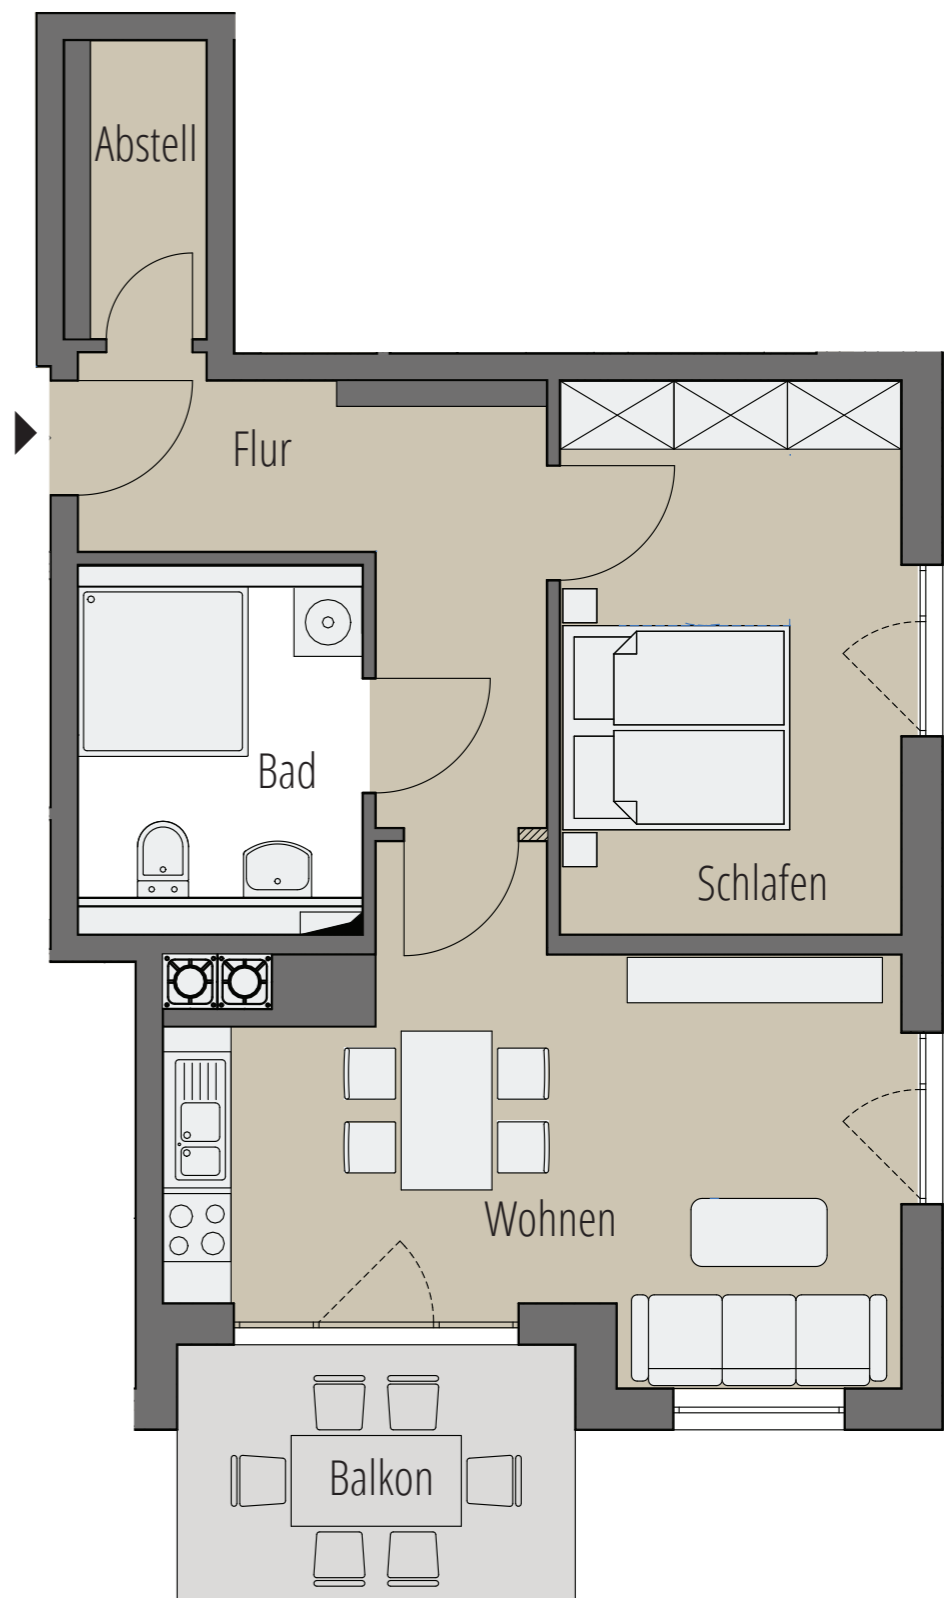

W07+

Barrierefreie
Seniorenwohnung

60,22 m²

2 Zimmer

1.OG

RAUM

m²

Abstellraum ca. 2,36 m²

Bad ca. 6,98 m²

Flur ca. 9,86 m²

Schlafen ca. 14,70 m²

Wohnen / Essen / Kochen ca. 22,37 m²

Balkon (1/2) Brutto: 7,90 m² ca. 3,95 m²

Wohnfläche gesamt ca. 60,22 m²

M 1:75