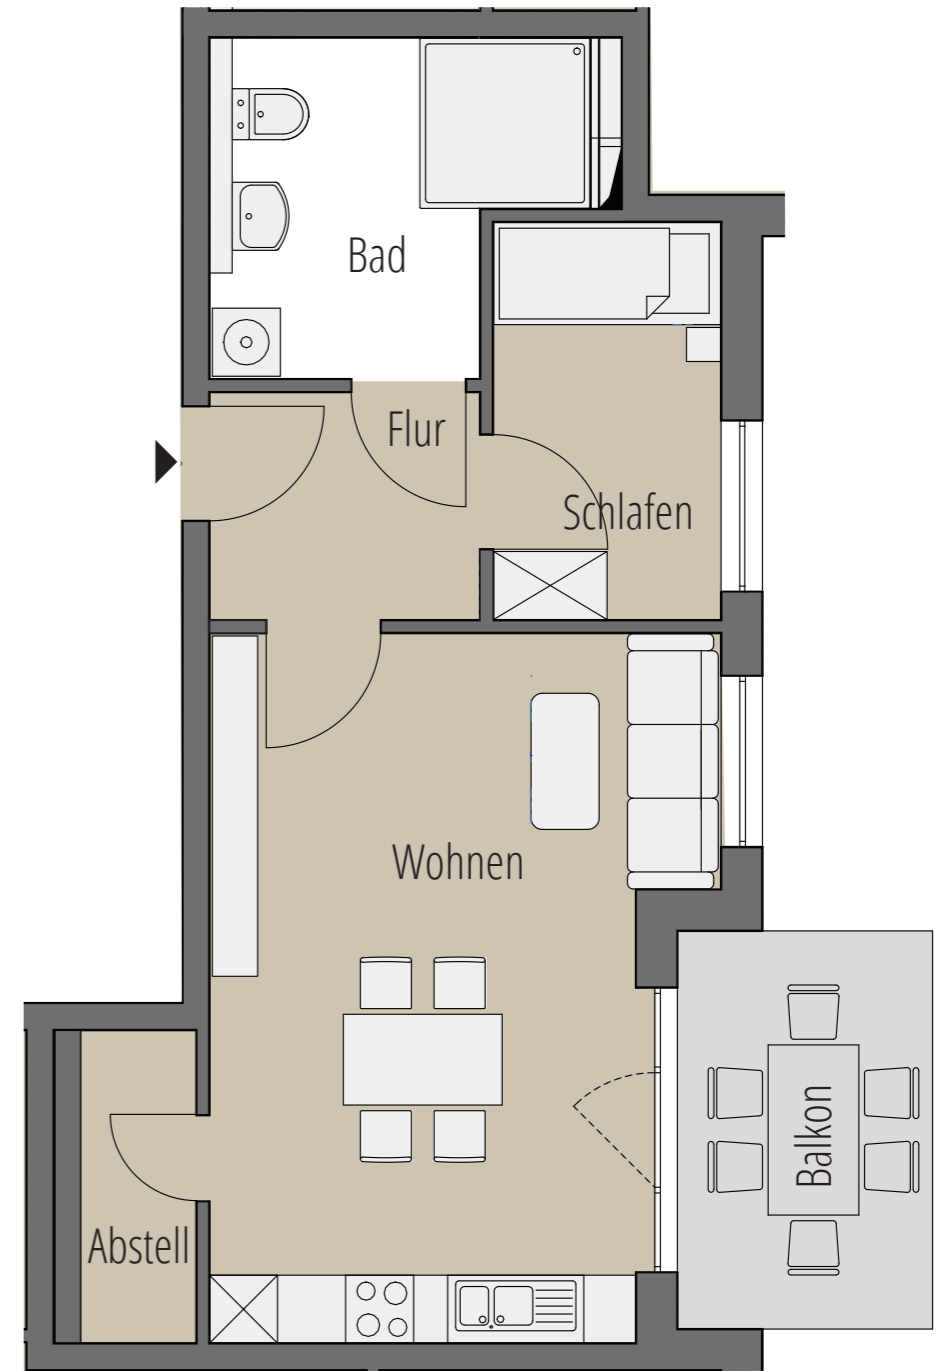

W08+
Seniorenwohnung

50,59 m²
2 Zimmer
1.OG

RAUM	m ²
Abstellraum	ca. 2,48 m ²
Bad	ca. 7,23 m ²
Flur	ca. 4,29 m ²
Schlafen	ca. 7,93 m ²
Wohnen / Essen / Kochen	ca. 24,71 m ²
Balkon (1/2)	Brutto: 7,90 m ² ca. 3,95 m ²
Wohnfläche gesamt	ca. 50,59 m²

M 1:75