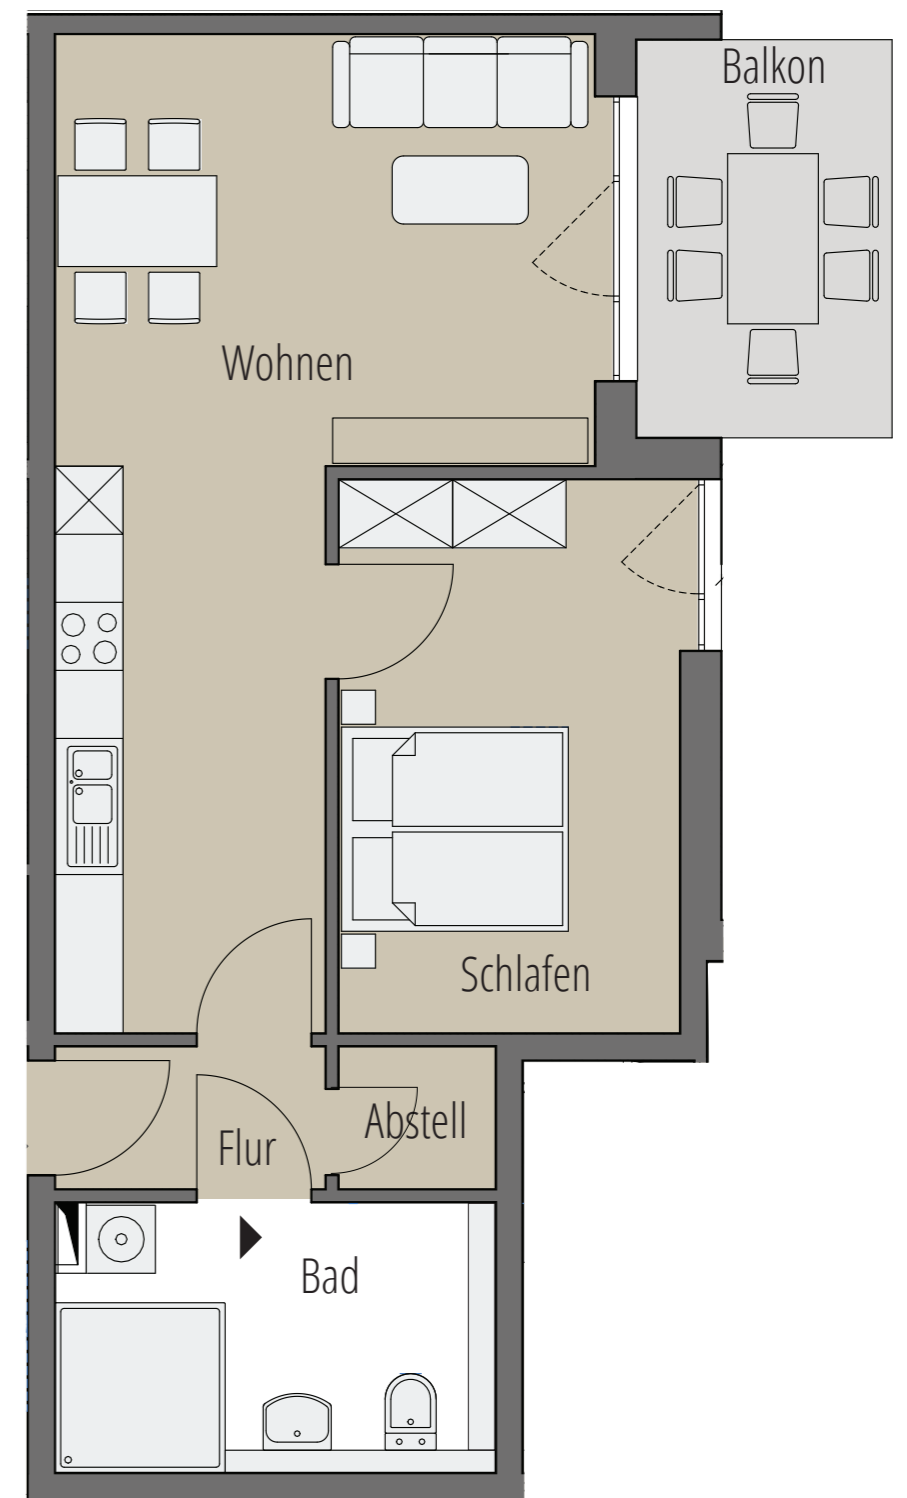

W09+

Barrierefreie
Seniorenwohnung

58,68 m²

2 Zimmer

1.OG

RAUM

m²

Abstellraum ca. 2,10 m²

Bad ca. 6,04 m²

Flur ca. 3,50 m²

Schlafen ca. 14,70 m²

Wohnen / Essen / Kochen ca. 28,39 m²

Balkon (1/2) Brutto: 7,90 m² ca. 3,95 m²

Wohnfläche gesamt ca. 58,68 m²

M 1:75