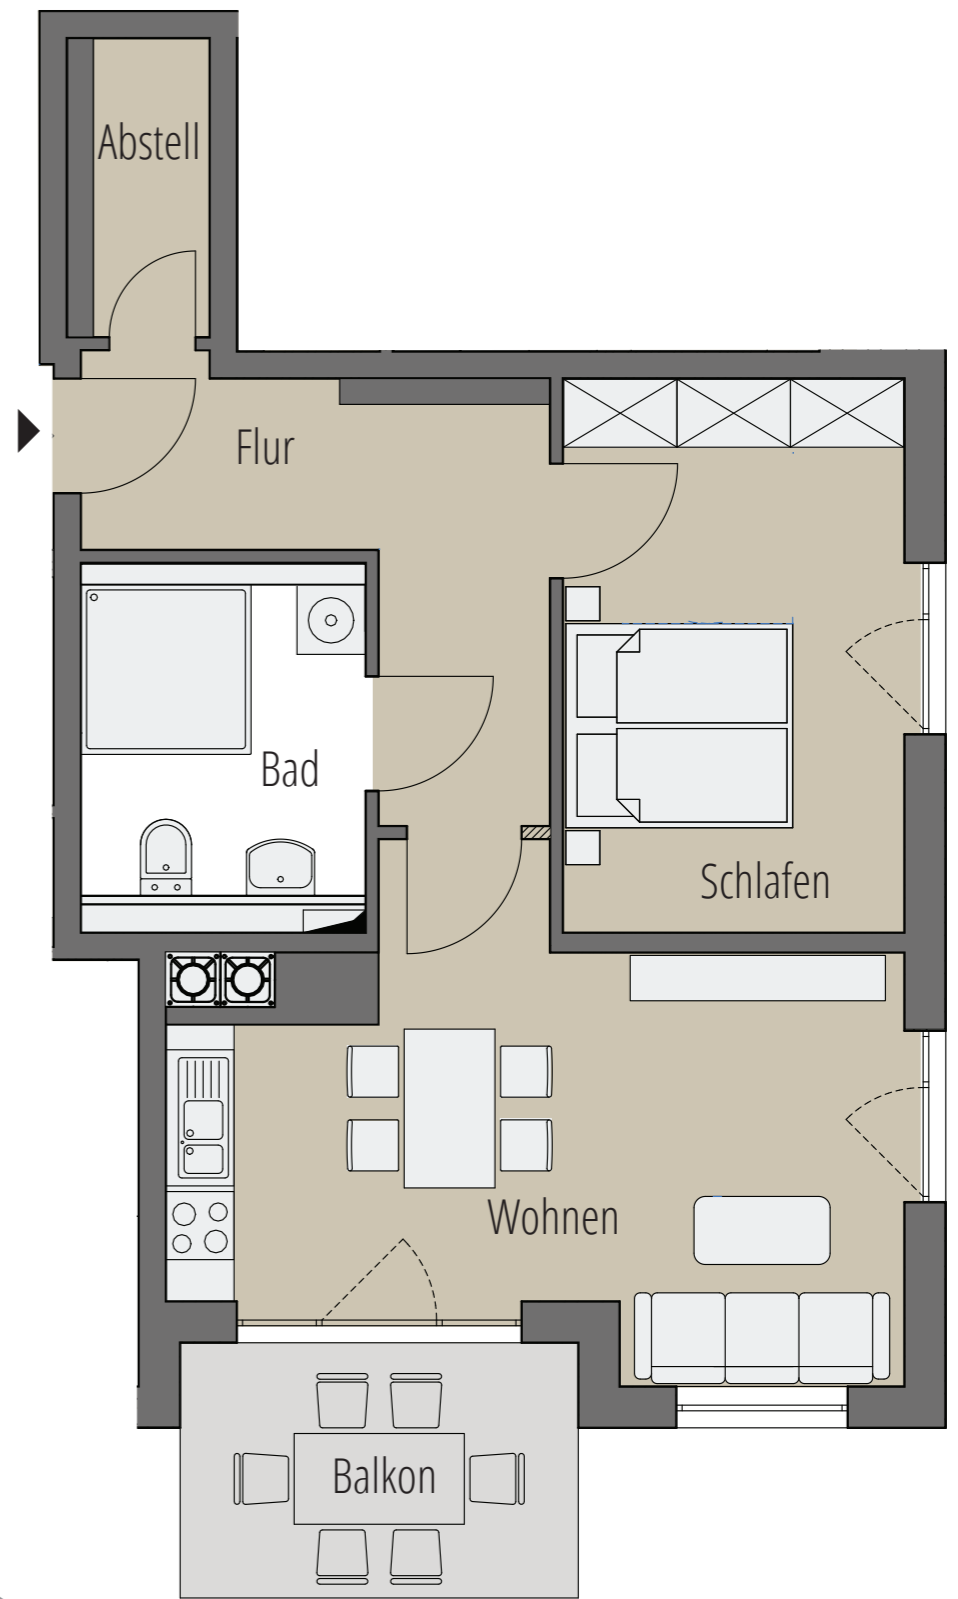

W14+

Barrierefreie
Seniorenwohnung

59,92 m²
2 Zimmer
2.OG

RAUM

m²

Abstellraum ca. 2,06 m²

Bad ca. 6,98 m²

Flur ca. 9,86 m²

Schlafen ca. 14,70 m²

Wohnen / Essen / Kochen ca. 22,37 m²

Balkon (1/2) Brutto: 7,90 m² ca. 3,95 m²

Wohnfläche gesamt ca. 59,92 m²

M 1:75