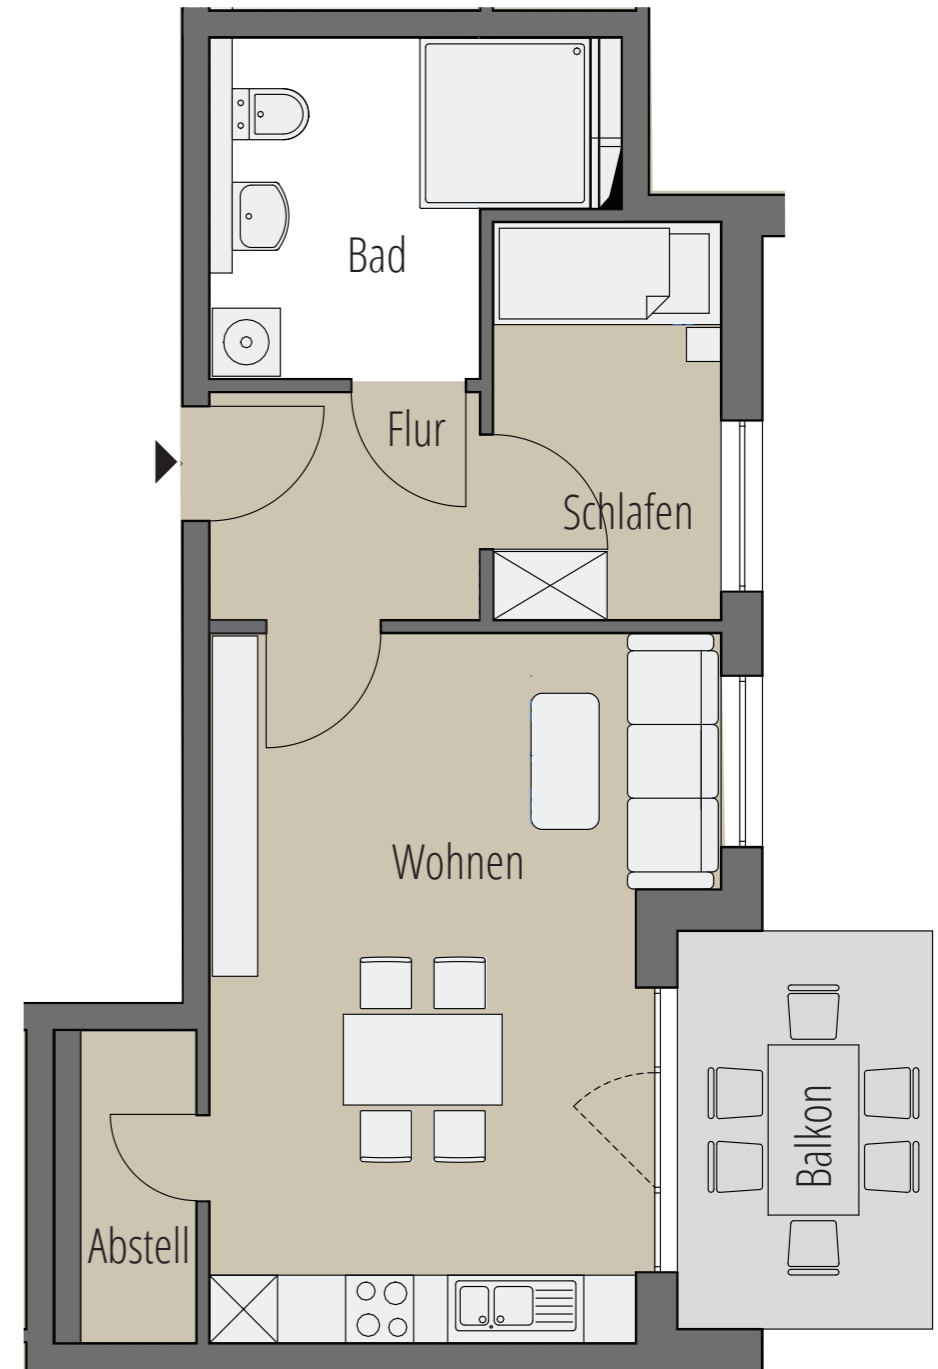

W15+
Seniorenwohnung

50,29 m²
2 Zimmer
2.OG

RAUM		m ²
Abstellraum	ca.	2,18 m ²
Bad	ca.	7,23 m ²
Flur	ca.	4,29 m ²
Schlafen	ca.	7,93 m ²
Wohnen / Essen / Kochen	ca.	24,71 m ²
Balkon (1/2)	Brutto: 7,90 m ²	ca. 3,95 m ²
Wohnfläche gesamt	ca.	50,29 m²

M 1:75