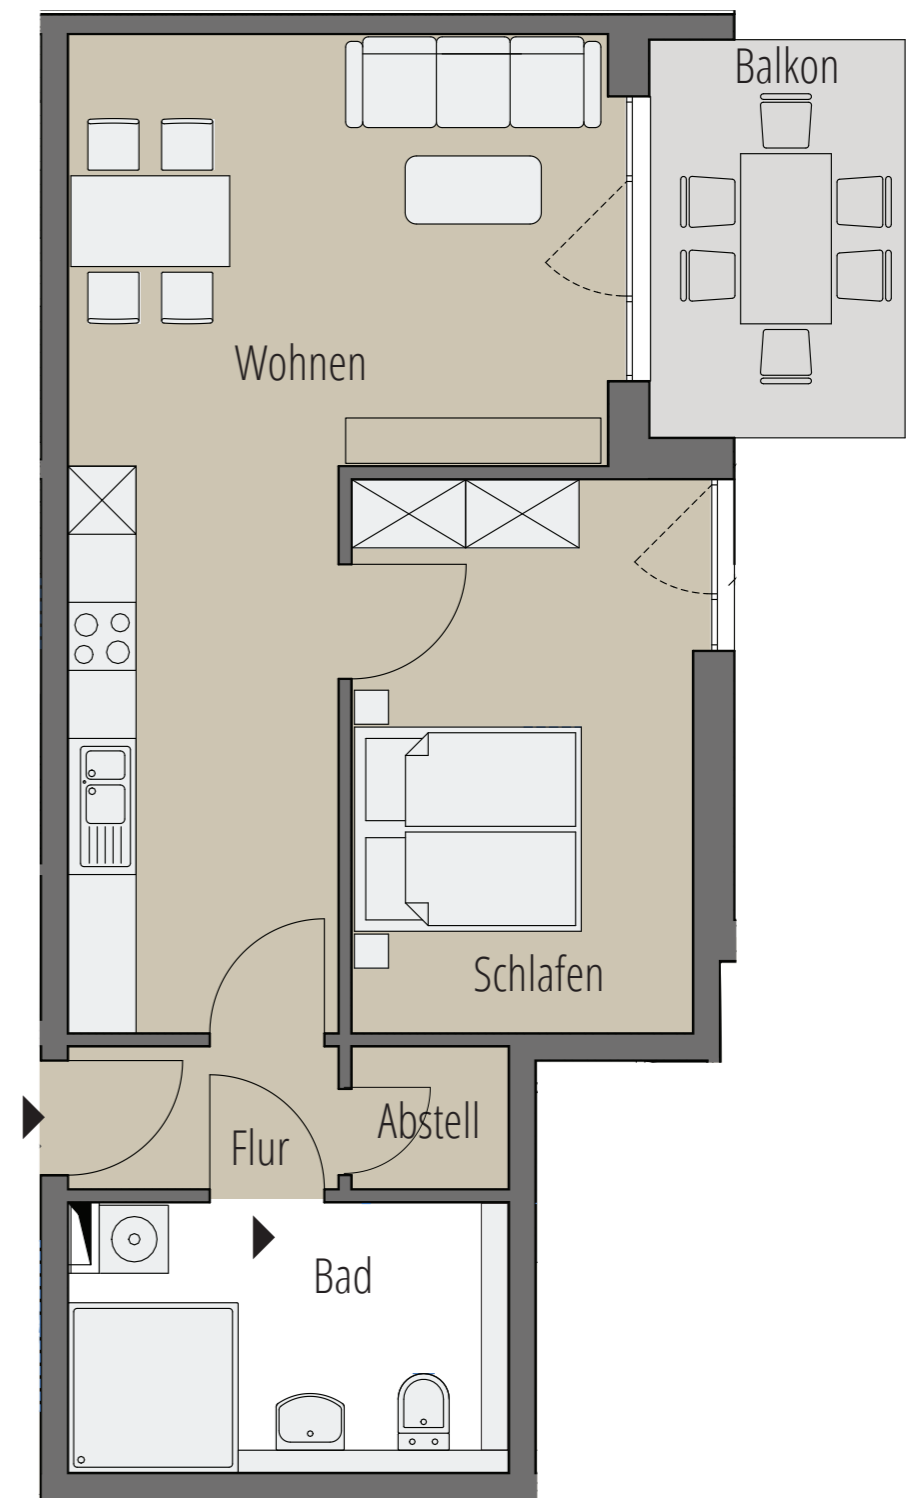

W16+

Barrierefreie
Seniorenwohnung

58,68 m²

2 Zimmer

2.OG

RAUM

m²

Abstellraum ca. 2,10 m²

Bad ca. 6,04 m²

Flur ca. 3,50 m²

Schlafen ca. 14,70 m²

Wohnen / Essen / Kochen ca. 28,39 m²

Balkon (1/2) Brutto: 7,90 m² ca. 3,95 m²

Wohnfläche gesamt ca. 58,68 m²

M 1:75