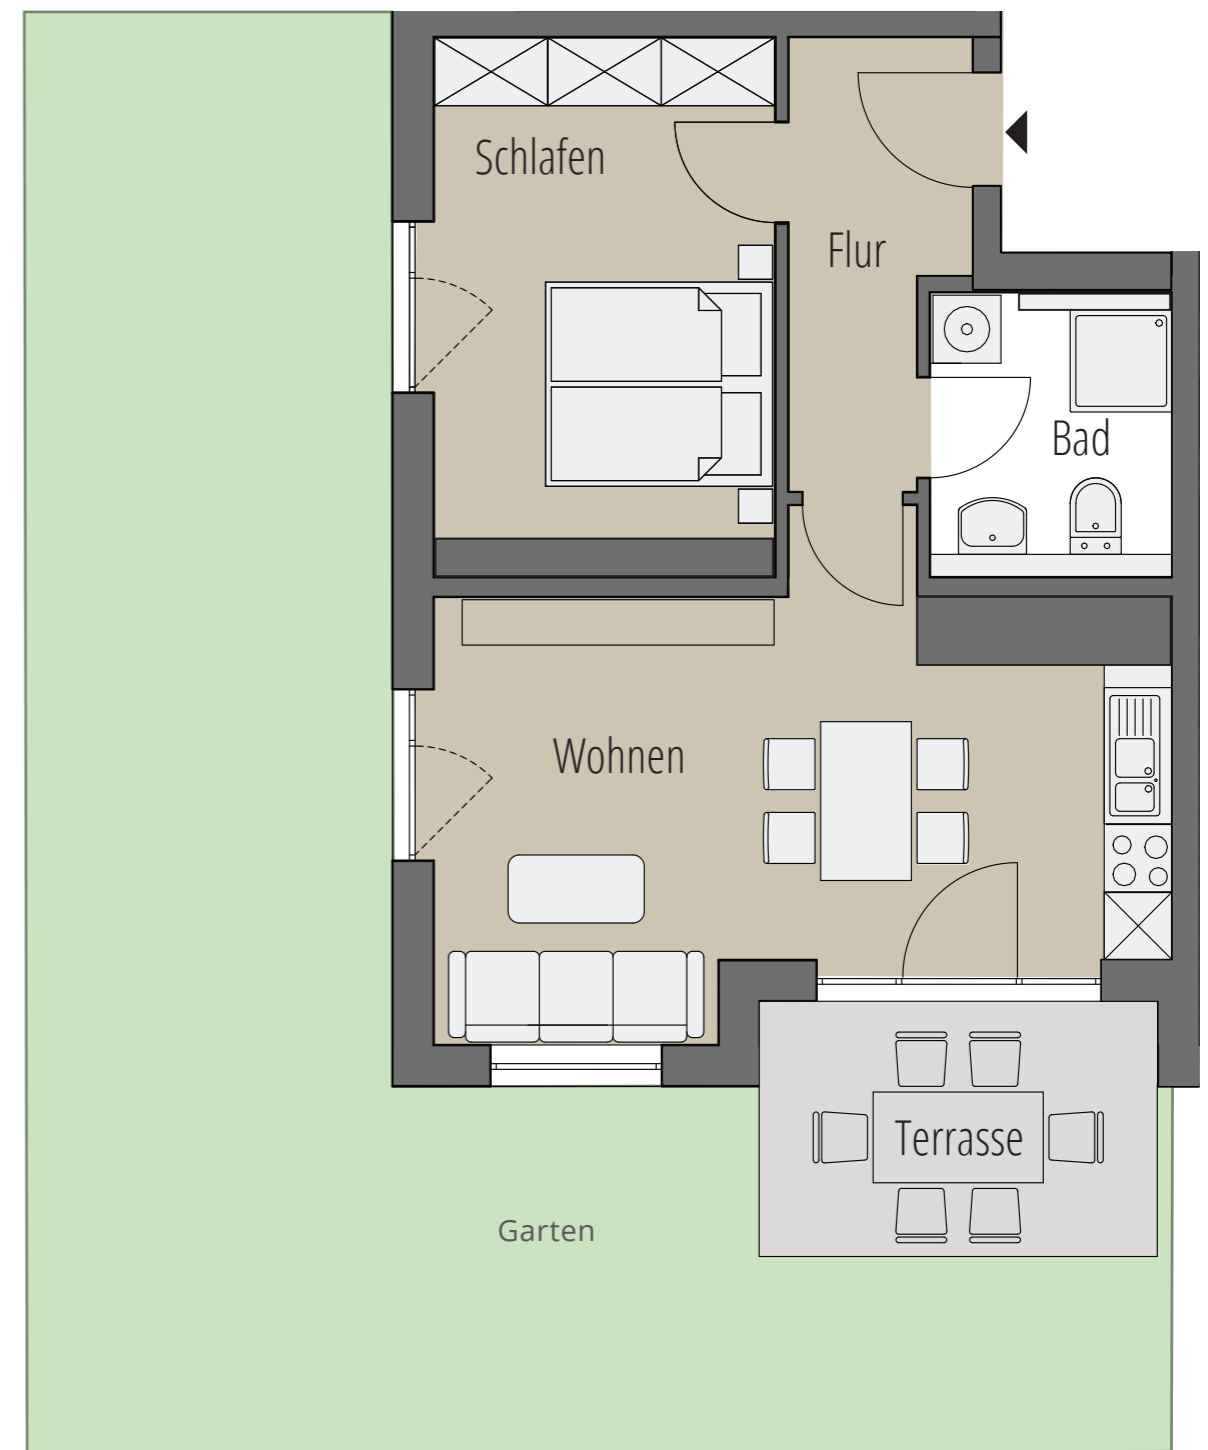

W20

50,94 m²
2 Zimmer
EG

RAUM

m²

Bad ca. 4,59 m²

Flur ca. 4,90 m²

Schlafen ca. 13,58 m²

Wohnen / Essen / Kochen ca. 23,92 m²

Terrasse (1/2) Brutto: 7,90 m² ca. 3,95 m²

Wohnfläche gesamt ca. 50,94 m²

Gartenanteil ca. 64,26 m²

M 1:75