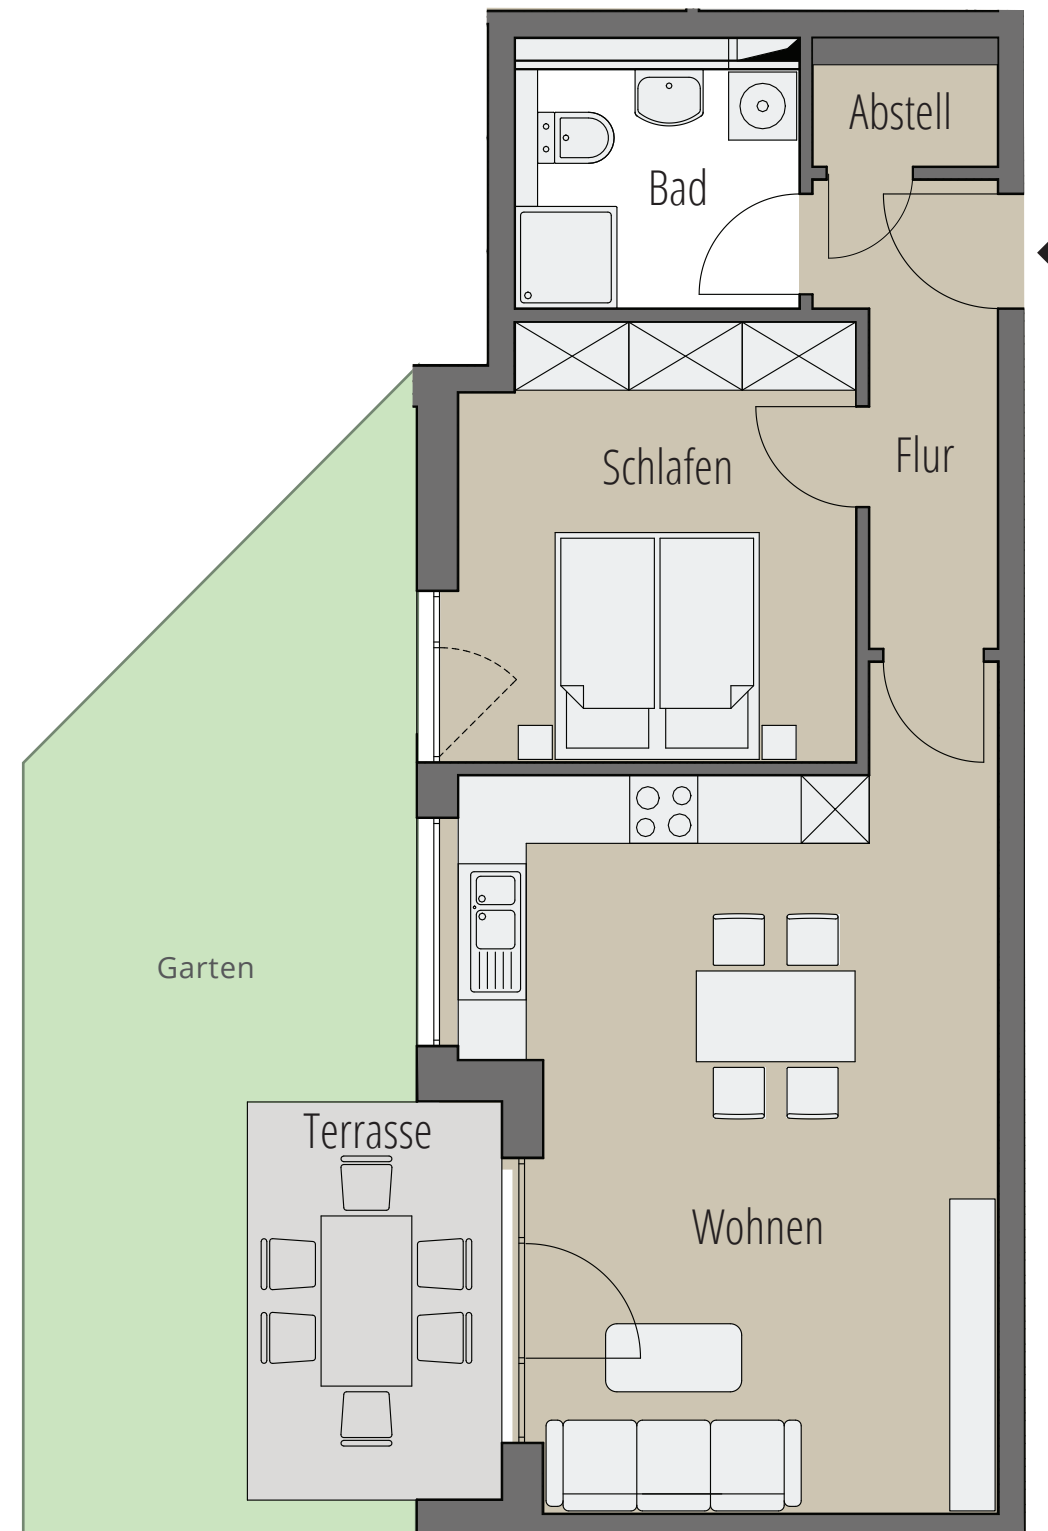

W21

56,93 m²
2 Zimmer
EG

RAUM

m²

Abstellraum ca. 1,33 m²

Bad ca. 5,00 m²

Flur ca. 5,26 m²

Schlafen ca. 13,32 m²

Wohnen / Essen / Kochen ca. 28,07 m²

Terrasse (1/2) Brutto: 7,90 m² ca. 3,95 m²

Wohnfläche gesamt ca. 56,93 m²

Gartenanteil ca. 22,33 m²

M 1:75