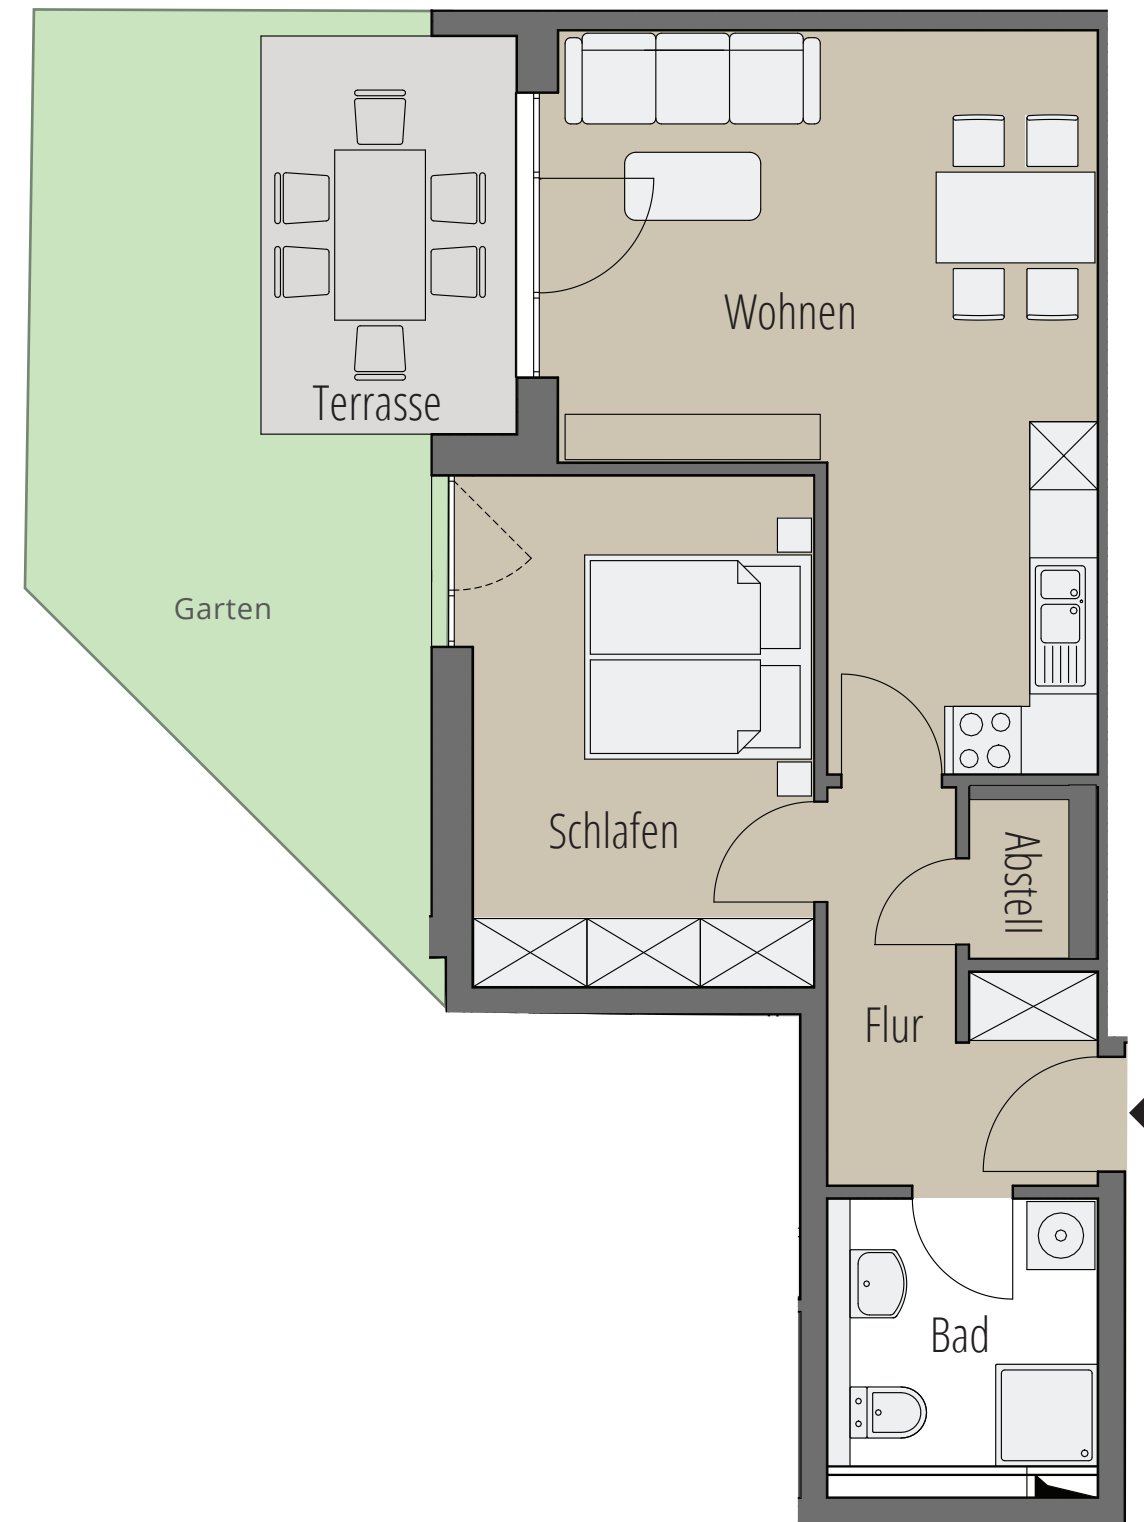

W22

53,92 m²
2 Zimmer
EG

RAUM

m²

Abstellraum	ca.	1,05 m ²
Bad	ca.	4,95 m ²
Flur	ca.	5,82 m ²
Schlafen	ca.	13,46 m ²
Wohnen / Essen / Kochen	ca.	24,69 m ²
Terrasse (1/2)	Brutto: 7,90 m ²	ca. 3,95 m ²

Wohnfläche gesamt ca. **53,92 m²**

Gartenanteil ca. **16,63 m²**

M 1:75