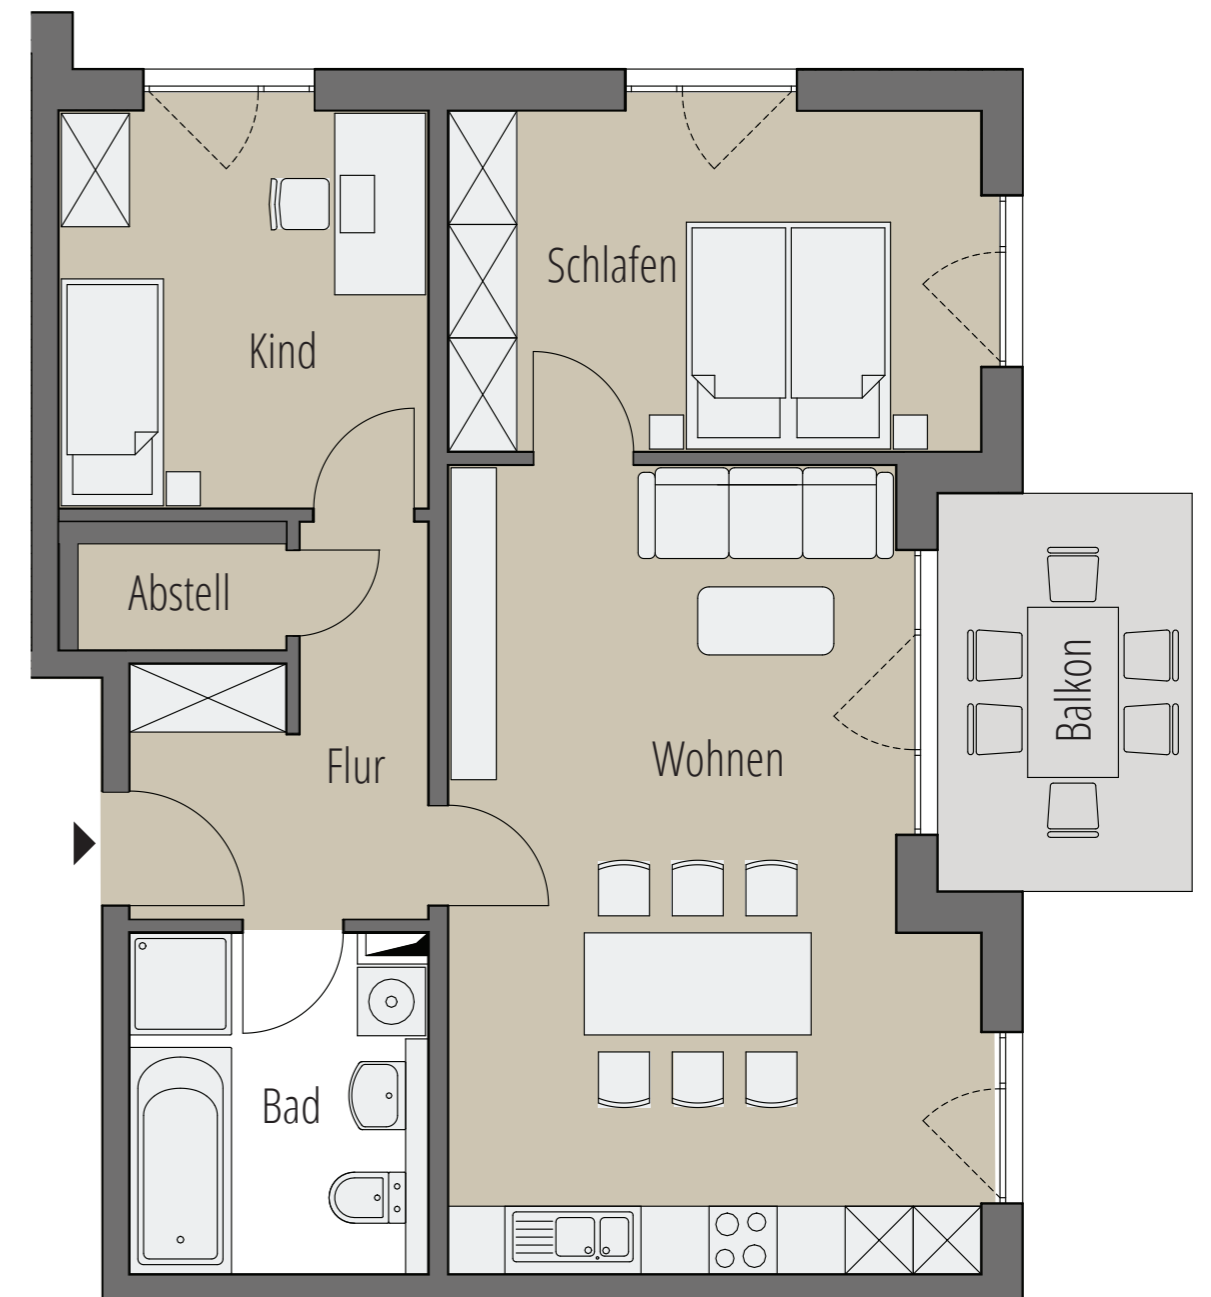

## W24

74,54 m<sup>2</sup>  
3 Zimmer  
1.OG

### RAUM

m<sup>2</sup>

Abstellraum ca. 1,62 m<sup>2</sup>

Bad ca. 6,61 m<sup>2</sup>

Flur ca. 7,30 m<sup>2</sup>

Kind ca. 11,39 m<sup>2</sup>

Schlafen ca. 14,15 m<sup>2</sup>

Wohnen / Essen / Kochen ca. 29,99 m<sup>2</sup>

Balkon (1/2) Brutto: 7,90 m<sup>2</sup> ca. 3,95 m<sup>2</sup>

**Wohnfläche gesamt ca. 74,54 m<sup>2</sup>**

M 1:75