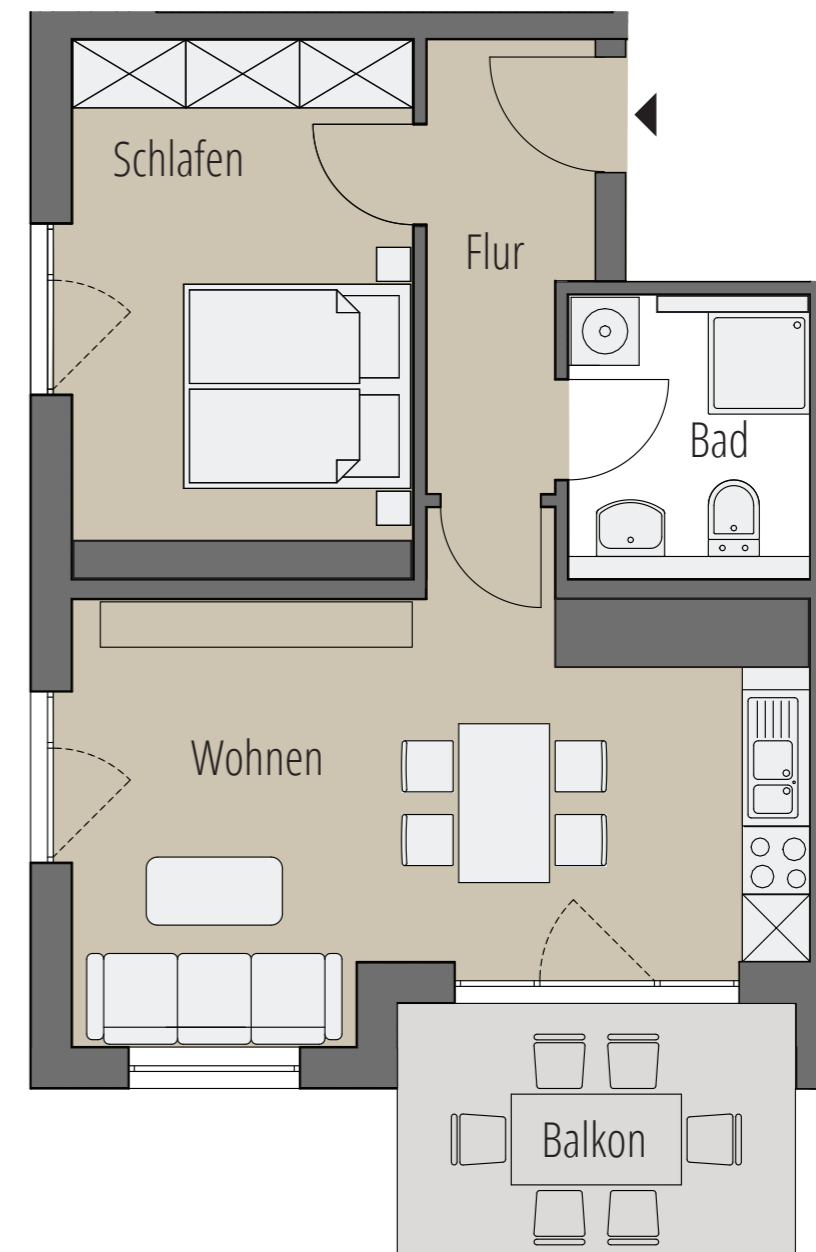

W27

50,94 m²
2 Zimmer
1.OG

RAUM

m²

Bad ca. 4,59 m²

Flur ca. 4,90 m²

Schlafen ca. 13,58 m²

Wohnen / Essen / Kochen ca. 23,92 m²

Balkon (1/2) Brutto: 7,90 m² ca. 3,95 m²

Wohnfläche gesamt ca. 50,94 m²

M 1:75