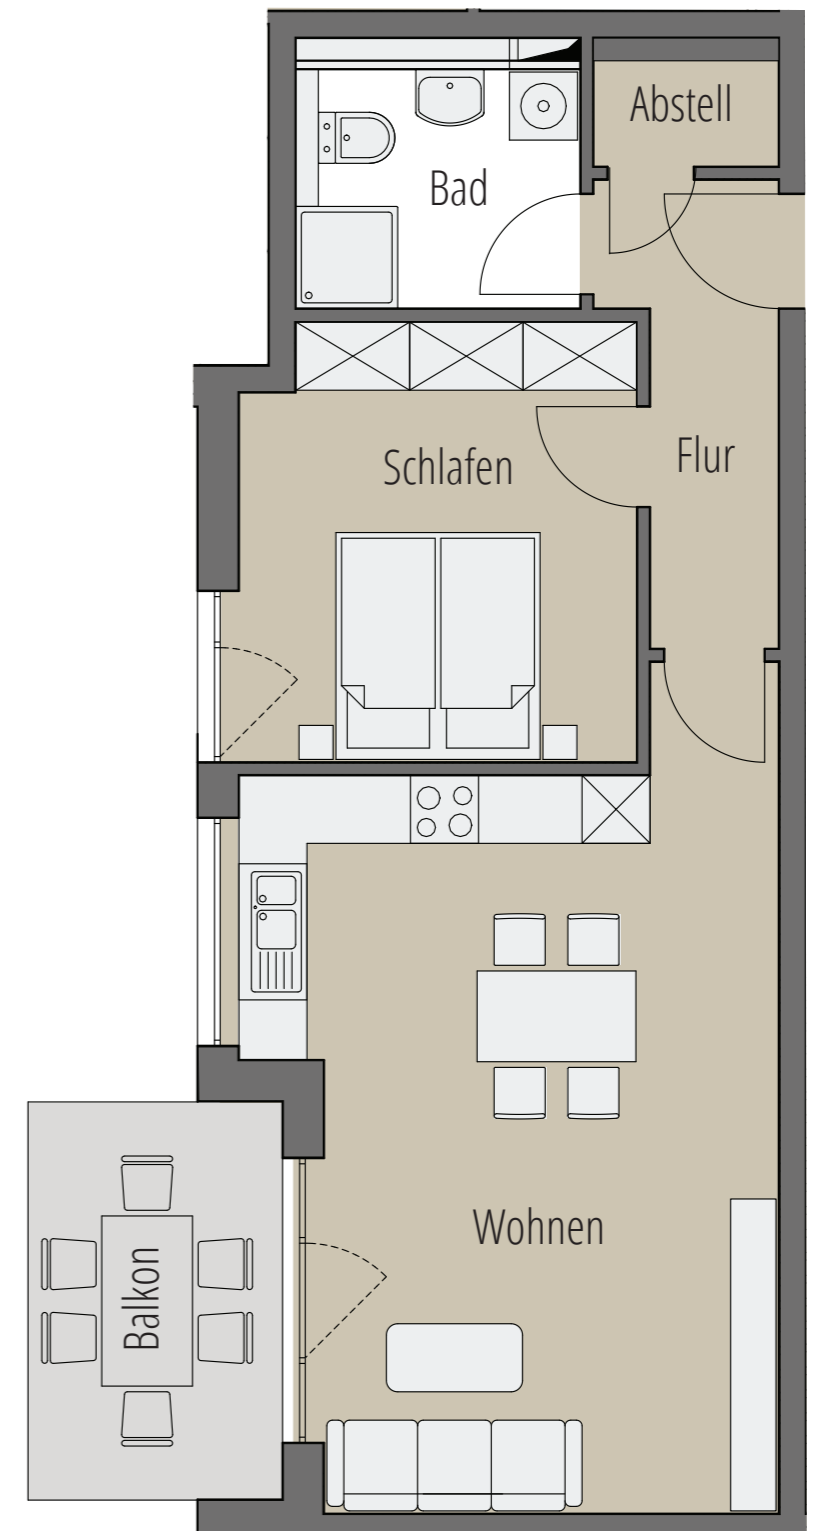

W28

56,93 m²
2 Zimmer
1.OG

RAUM

m²

Abstellraum ca. 1,33 m²

Bad ca. 5,00 m²

Flur ca. 5,26 m²

Schlafen ca. 13,32 m²

Wohnen / Essen / Kochen ca. 28,07 m²

Balkon (1/2) Brutto: 7,90 m² ca. 3,95 m²

Wohnfläche gesamt ca. 56,93 m²

M 1:75