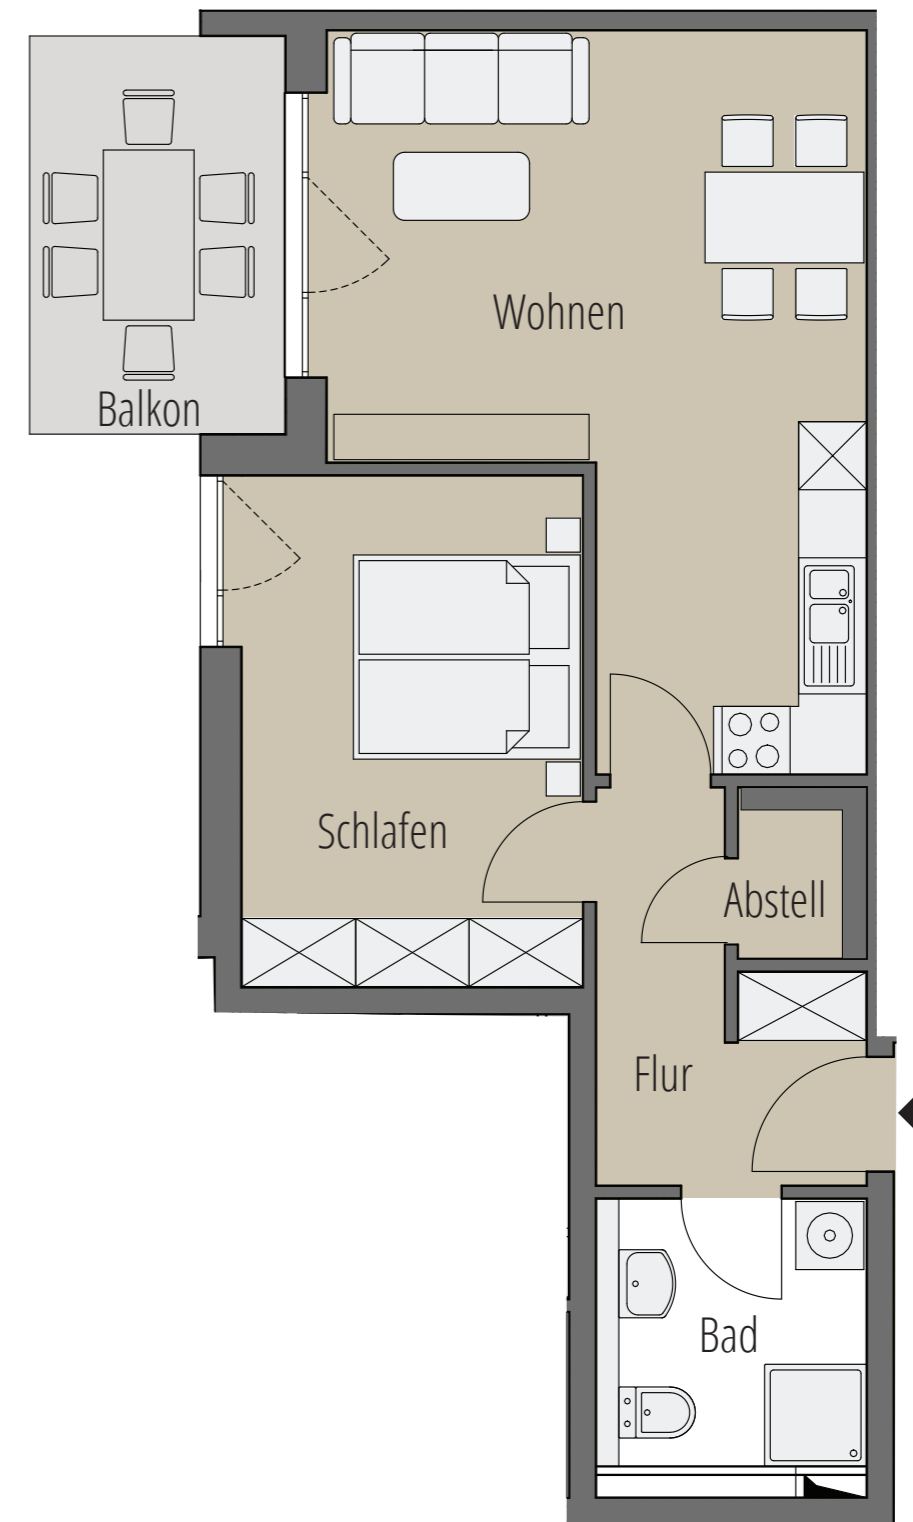

W29

53,92 m²
2 Zimmer
1.OG

RAUM

m²

Abstellraum ca. 1,05 m²

Bad ca. 4,95 m²

Flur ca. 5,82 m²

Schlafen ca. 13,46 m²

Wohnen / Essen / Kochen ca. 24,69 m²

Balkon (1/2) Brutto: 7,90 m² ca. 3,95 m²

Wohnfläche gesamt ca. 53,92 m²

M 1:75