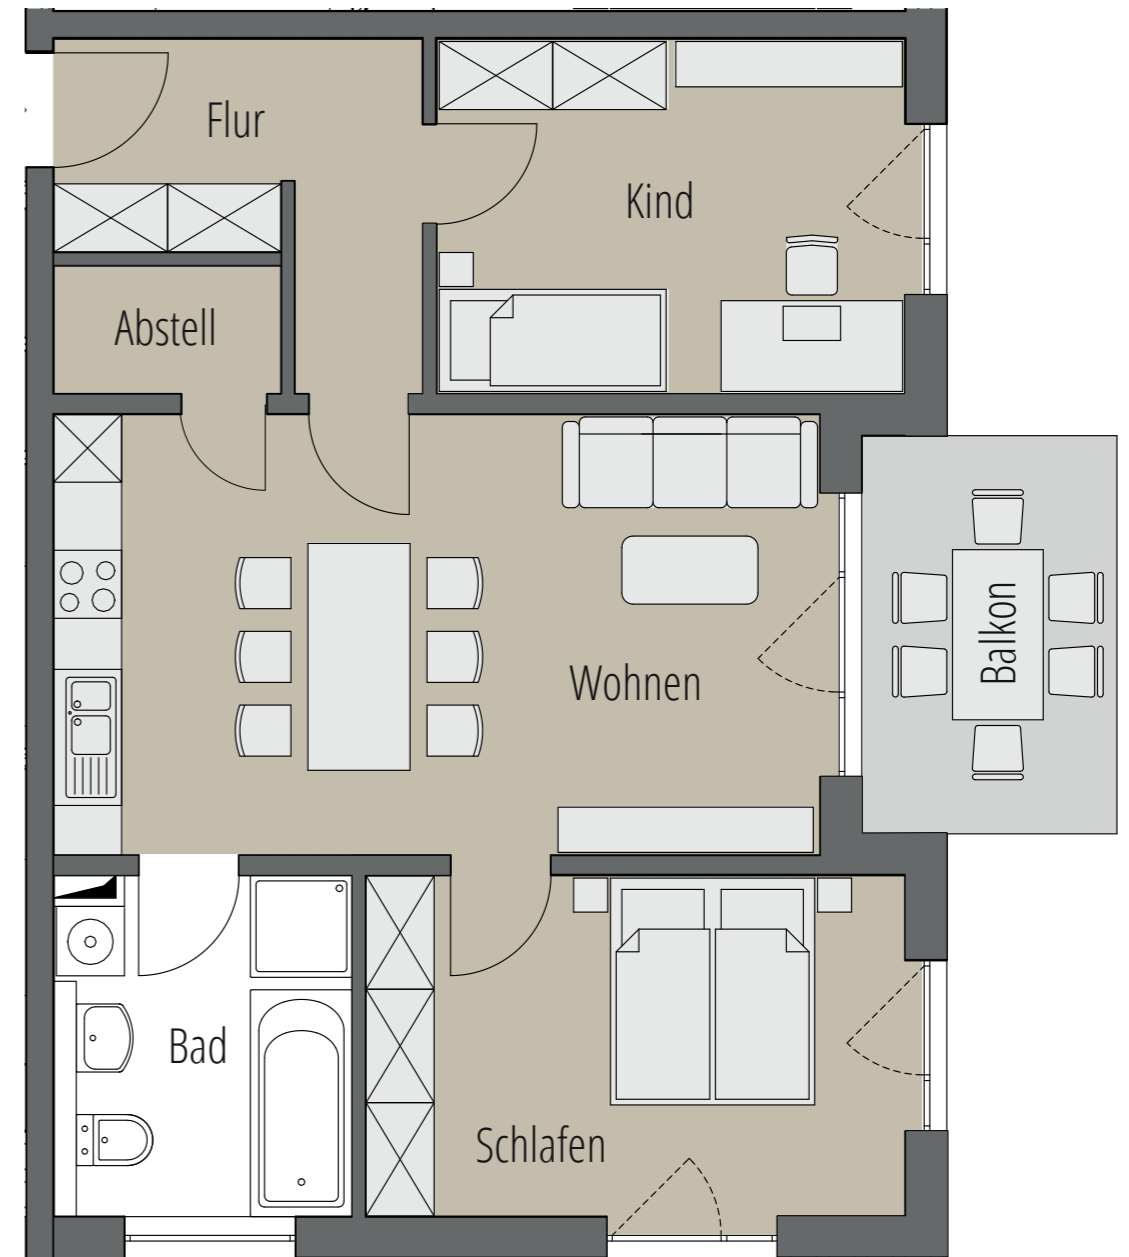

## W33

72,81 m<sup>2</sup>  
3 Zimmer  
2.OG

### RAUM

m<sup>2</sup>

Abstellraum	ca.	1,38 m <sup>2</sup>
Bad	ca.	7,13 m <sup>2</sup>
Flur	ca.	7,12 m <sup>2</sup>
Schlafen	ca.	14,33 m <sup>2</sup>
Wohnen / Essen / Kochen	ca.	26,30 m <sup>2</sup>
Kind	ca.	12,60 m <sup>2</sup>
Balkon (1/2)	Brutto: 7,90 m <sup>2</sup>	ca. 3,95 m <sup>2</sup>
<b>Wohnfläche gesamt</b>	<b>ca.</b>	<b>72,81 m<sup>2</sup></b>