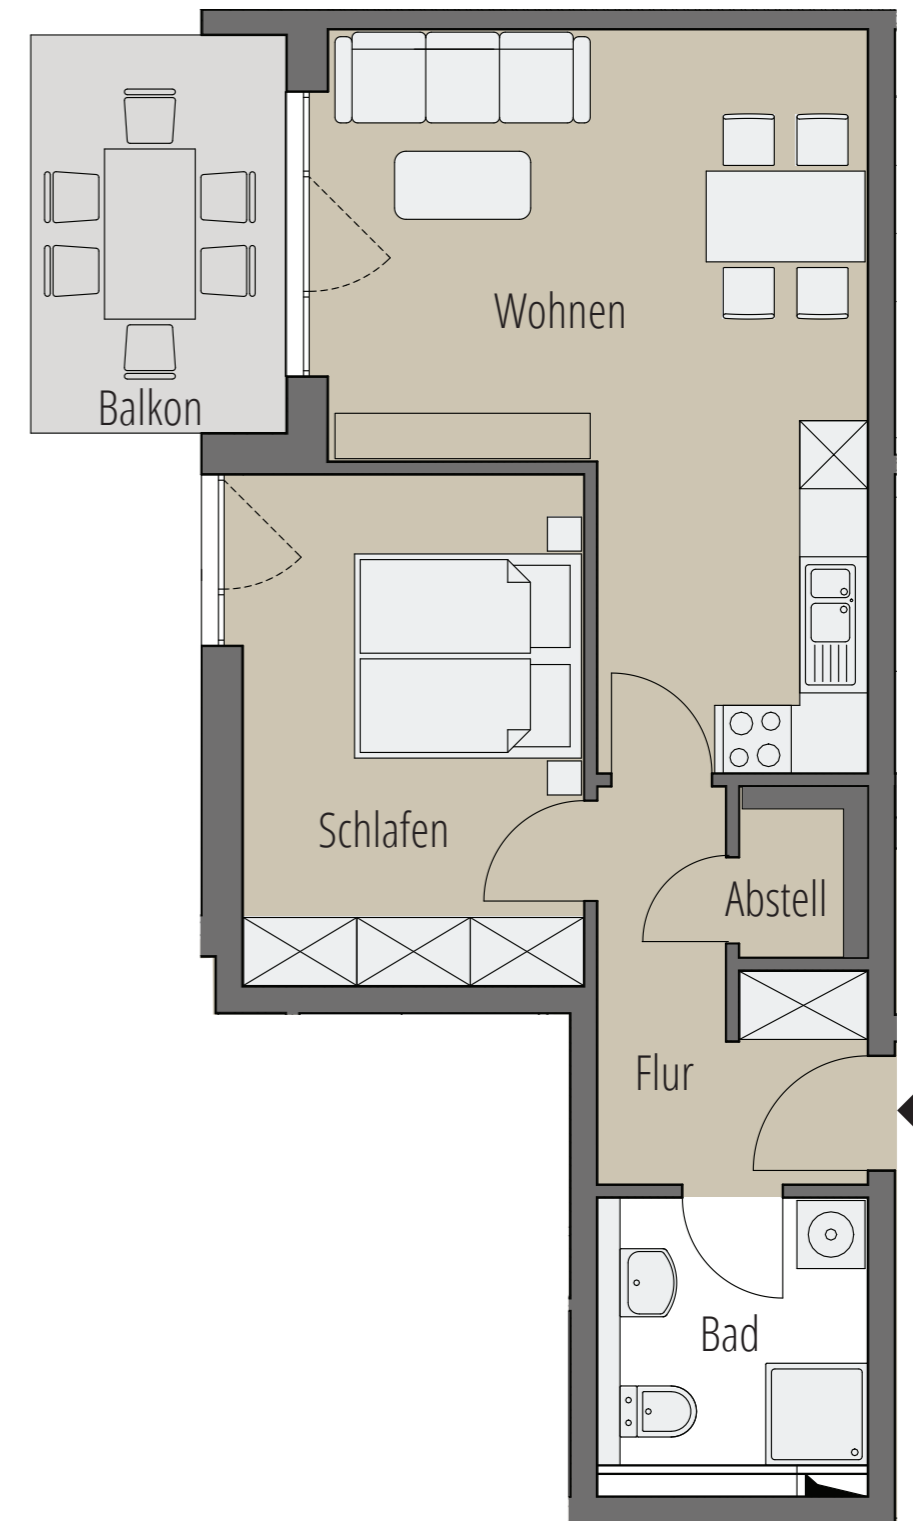

W36

53,84 m²
2 Zimmer
2.OG

RAUM

m²

Abstellraum	ca.	0,97 m ²
Bad	ca.	4,95 m ²
Balkon (1/2)	Brutto: 7,90 m ²	ca. 3,95 m ²
Flur	ca.	5,82 m ²
Schlafen	ca.	13,46 m ²
Wohnen / Essen / Kochen	ca.	24,69 m ²

Wohnfläche gesamt

ca. 53,84 m²

M 1:75