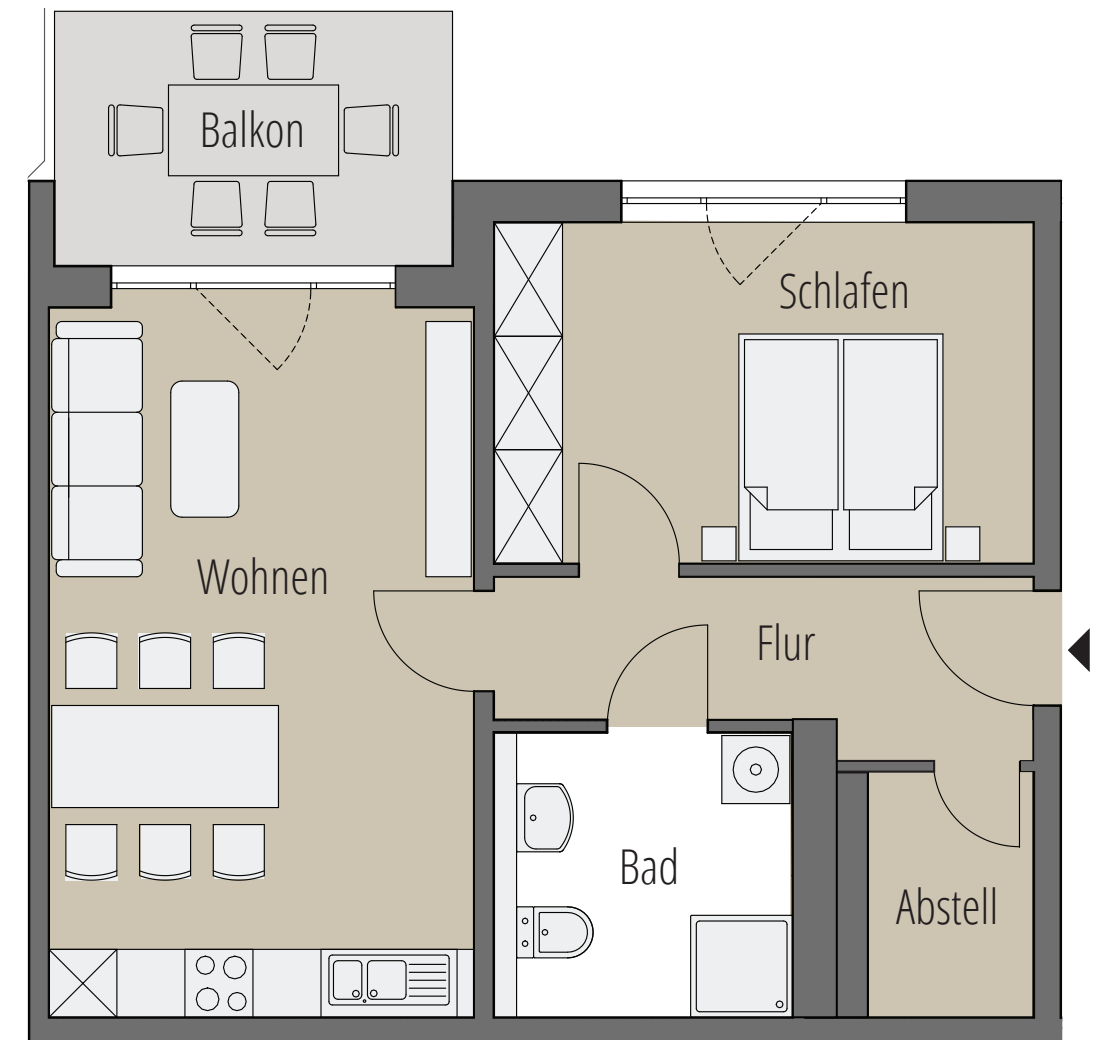

W37

57,50 m²
2 Zimmer
2.OG

RAUM

m²

Abstellraum	ca.	3,07 m ²
Bad	ca.	6,20 m ²
Flur	ca.	6,47 m ²
Schlafen	ca.	14,33 m ²
Wohnen / Essen / Kochen	ca.	23,48 m ²
Balkon (1/2)	Brutto: 7,90 m ²	ca. 3,95 m ²

Wohnfläche gesamt

ca. 57,50 m²

M 1:75